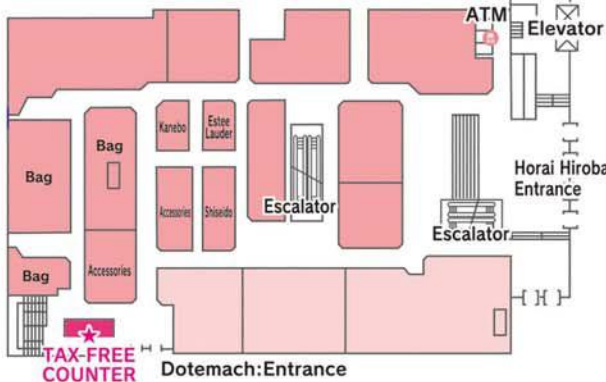

●The latest information on each floor and all brands.

各樓層和品牌最新資訊導覽/各樓層和品牌最新資訊指南/각 플로어 및 브랜드의 최신 정보를 안내

LINE Hirosaki Nakasan LINE @hirosaki

友達になってくれた方に、キャンペーン情報など旬の情報を配信。

Become a friend of the store to get updates on campaigns and other information.

각 스텍의 추천 정보를 비롯한 이벤트 정보전달.

1F 中三弘前店免税カウンターのご案内 Hirosaki Nakasan Department Store 1st Floor

Tax-Free Stores in the Dotemachi Shopping District

土手町商店街免税店指南

土手町商店街免税店指南

시타도테 상점가 면세점 안내

土手町商店街免税店のご案内

免税手続きは弘前中三1階カウンターへ
Tax-exemption procedures for all purchases can be performed at the tax-free counter on the first floor of Hirosaki Nakasan.
免税手續可於弘前中三的1F免税櫃台統一辦理。
免税手續可於弘前中三的1F免税櫃台一次辦理。
면세 수속은 히로사키 나카산 1층 면세카운터에서 한 번에 할 수 있습니다.